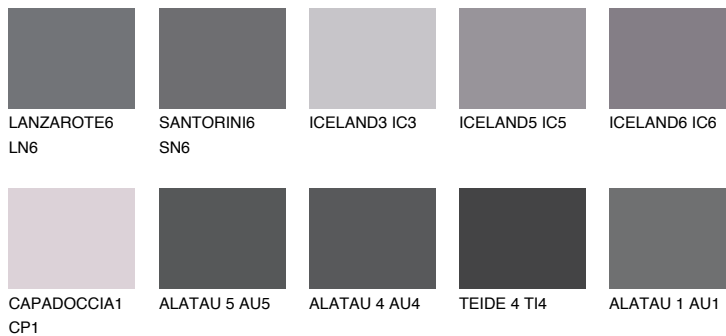

**TEIDE 5 TI5**☀ 5% **TSR** 4%

Супутній кольори

Кольори

INTENSE

Для отримання додаткової інформації про штукатурки і фарби перейдіть
за посиланням www.ceresit.com

www.ceresit.ua