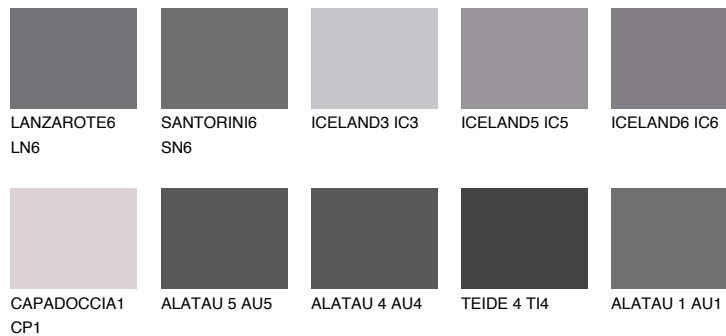

**TEIDE 5 TI5**☀ 5% **TSR** 4%

Супутній кольори

Кольори

INTENSE

Для отримання додаткової інформації про штукатурки і фарби перейдіть
за посиланням www.ceresit.com

www.ceresit.ua