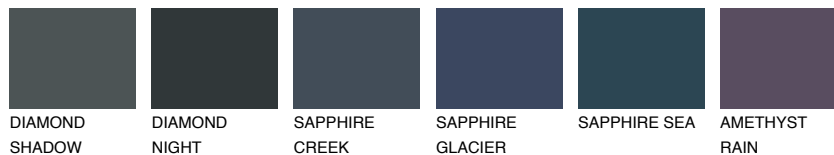

**TEIDE 5 TI5**☀ 5% **TSR** 4%

Супутній кольори

Кольори

INTENSE

Для отримання додаткової інформації про штукатурки і фарби перейдіть
за посиланням www.ceresit.com

www.ceresit.ua