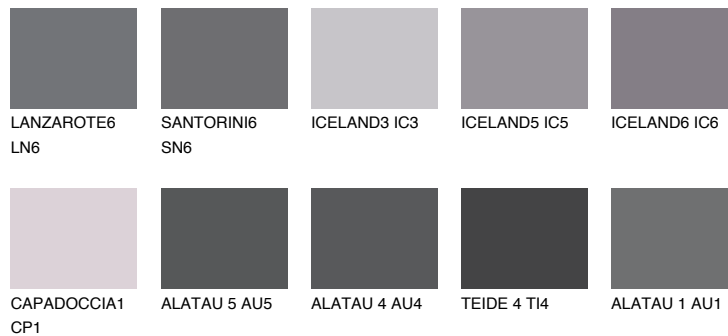

**TEIDE 5 TI5**☀ 5% **TSR** 4%

## Супутній кольори

### Кольори