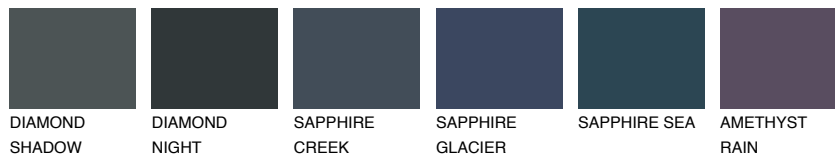

TEIDE 5 TI5

☀ 5% **TSR** 4%

Супутній кольори

Кольори

INTENSE

Для отримання додаткової інформації про штукатурки і фарби перейдіть
за посиланням www.ceresit.com

www.ceresit.ua