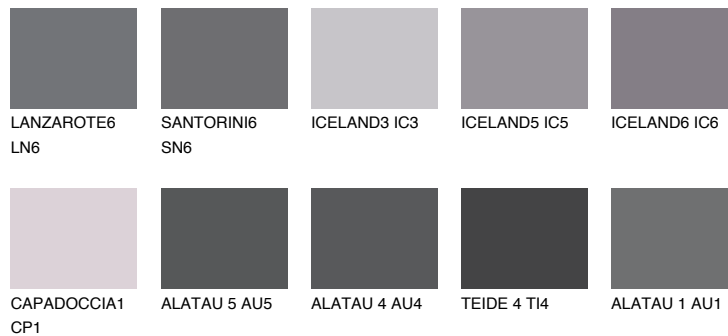

Супутній кольори

Кольори