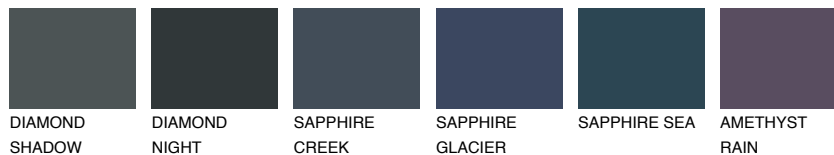

**TEIDE 4 TI4**6% **TSR** 5%

Супутній кольори

Кольори

INTENSE

Для отримання додаткової інформації про штукатурки і фарби перейдіть
за посиланням www.ceresit.com

www.ceresit.ua