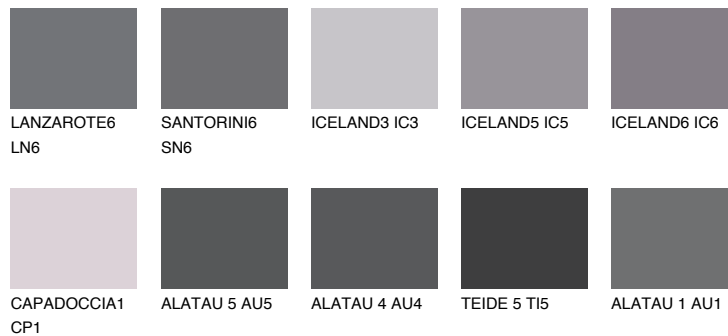

**TEIDE 4 TI4**6% **TSR** 5%

Супутній кольори

Кольори

INTENSE

Для отримання додаткової інформації про штукатурки і фарби перейдіть
за посиланням www.ceresit.com

www.ceresit.ua