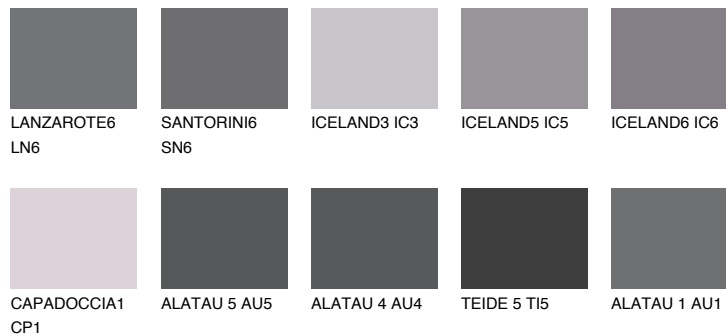

**TEIDE 4 TI4**6% **TSR** 5%

Супутній кольори

Кольори

INTENSE

Для отримання додаткової інформації про штукатурки і фарби перейдіть
за посиланням www.ceresit.com

www.ceresit.ua