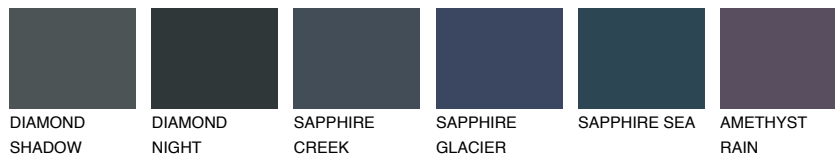

**TEIDE 4 TI4**6% **TSR** 5%

Супутній кольори

Кольори

INTENSE

Для отримання додаткової інформації про штукатурки і фарби перейдіть
за посиланням www.ceresit.com

www.ceresit.ua