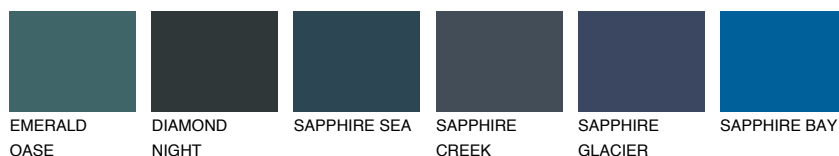

TEIDE 2 TI2

7% **TSR** 6%

Супутній кольори

Кольори

INTENSE

Для отримання додаткової інформації про штукатурки і фарби перейдіть
за посиланням www.ceresit.com

www.ceresit.ua