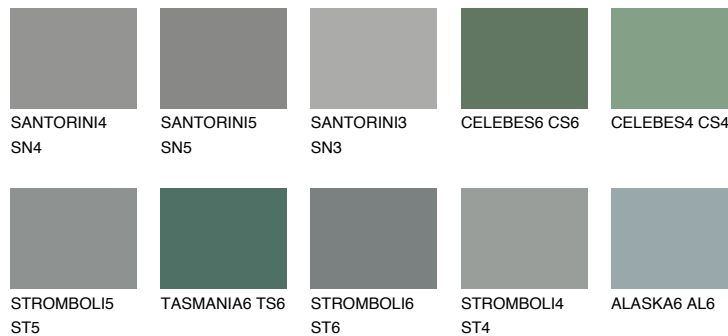

**TEIDE 2 TI2**7% **TSR** 6%

Супутній кольори

Кольори

INTENSE

Для отримання додаткової інформації про штукатурки і фарби перейдіть
за посиланням www.ceresit.com

www.ceresit.ua