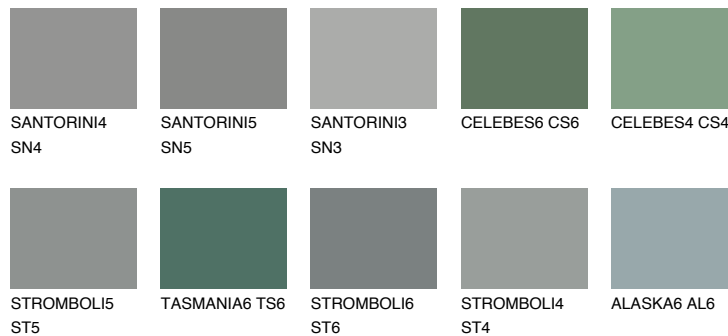

TEIDE 2 TI2

7% **TSR** 6%

Супутній кольори

Кольори

INTENSE

Для отримання додаткової інформації про штукатурки і фарби перейдіть
за посиланням www.ceresit.com

www.ceresit.ua