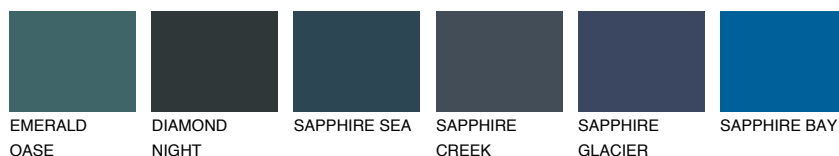

**TEIDE 2 TI2**7% **TSR** 6%

Супутній кольори

Кольори

INTENSE

Для отримання додаткової інформації про штукатурки і фарби перейдіть
за посиланням www.ceresit.com

www.ceresit.ua