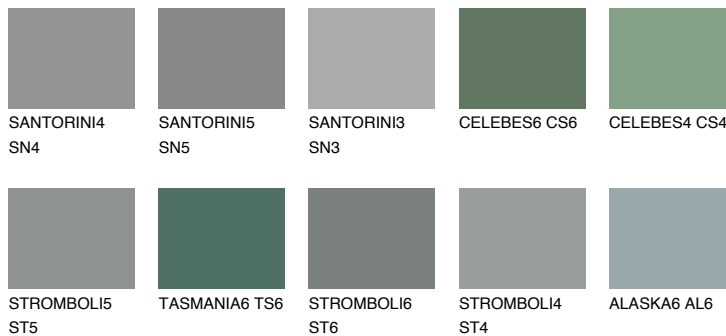

**TEIDE 2 TI2**7% **TSR** 6%

## Супутній кольори

### Кольори