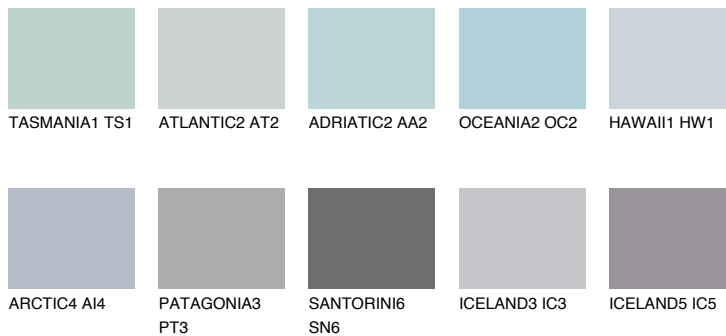

AZORES2 AZ2

60% **TSR** 59%

Супутній кольори

Кольори

INTENSE

Для отримання додаткової інформації про штукатурки і фарби перейдіть
за посиланням www.ceresit.com

www.ceresit.ua