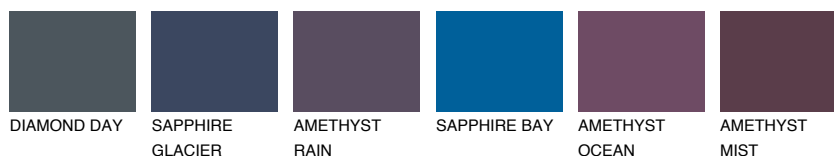

ALATAU 6 AU6

9% **TSR** 9%

Супутній кольори

Кольори

INTENSE

Для отримання додаткової інформації про штукатурки і фарби перейдіть
за посиланням www.ceresit.com

www.ceresit.ua