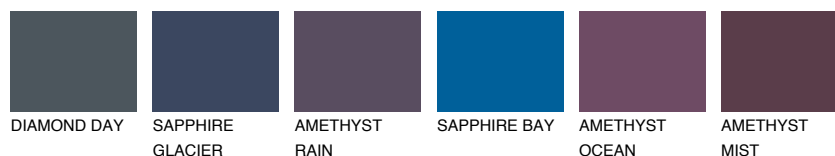

ALATAU 6 AU6

9% **TSR** 9%

Супутній кольори

Кольори

INTENSE

Для отримання додаткової інформації про штукатурки і фарби перейдіть
за посиланням www.ceresit.com

www.ceresit.ua