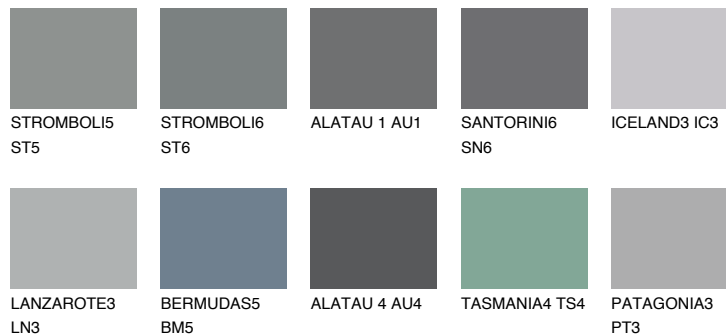

ALATAU 6 AU6

9% **TSR** 9%

Супутній кольори

Кольори

INTENSE

Для отримання додаткової інформації про штукатурки і фарби перейдіть
за посиланням www.ceresit.com

www.ceresit.ua