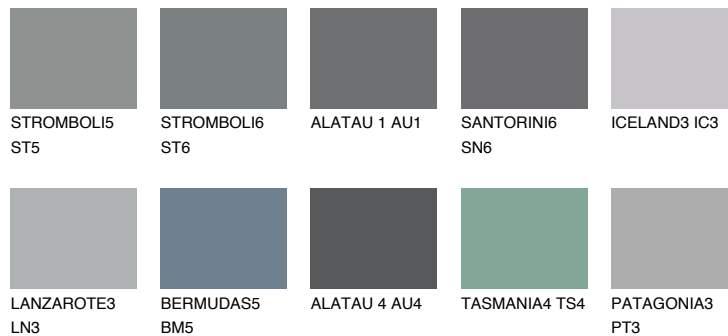

ALATAU 6 AU6

9% **TSR** 9%

Супутній кольори

Кольори

INTENSE

Для отримання додаткової інформації про штукатурки і фарби перейдіть
за посиланням www.ceresit.com

www.ceresit.ua