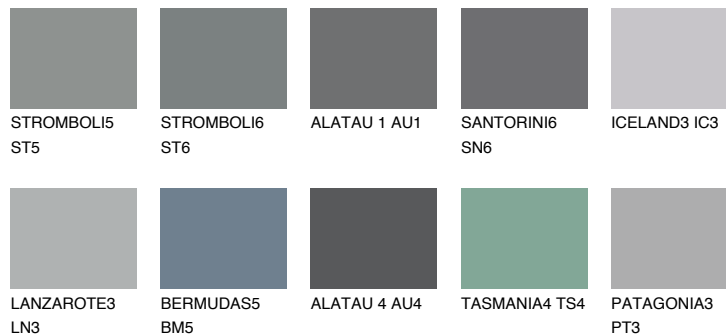

## ALATAU 6 AU6

9% **TSR** 9%

## Супутній кольори

### Кольори