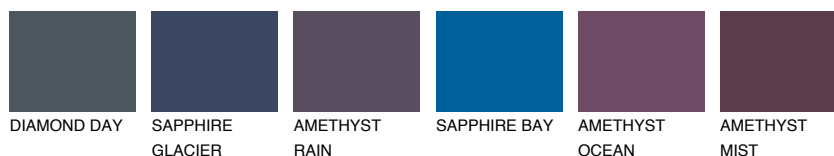

ALATAU 5 AU5

10% **TSR** 9%

Супутній кольори

Кольори

INTENSE

Для отримання додаткової інформації про штукатурки і фарби перейдіть
за посиланням www.ceresit.com

www.ceresit.ua