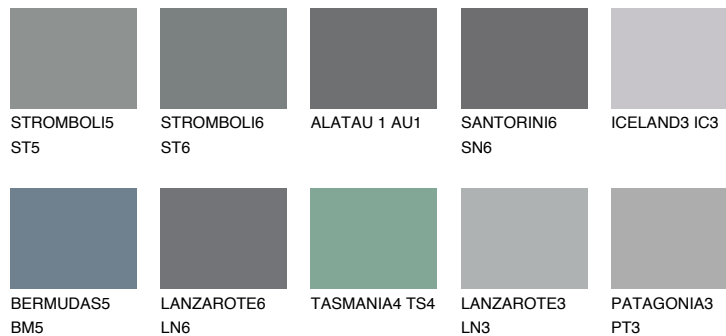

## ALATAU 5 AU5

10% **TSR** 9%

## Супутній кольори

### Кольори