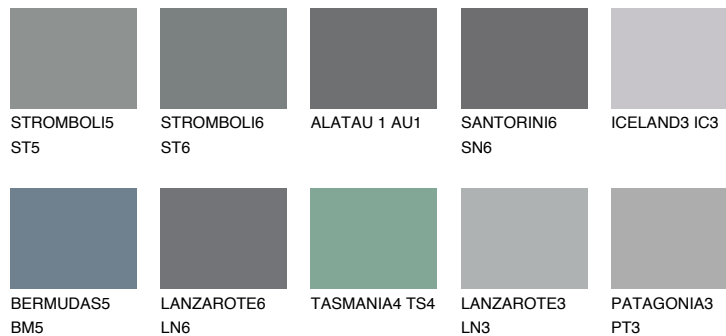

ALATAU 5 AU5

10% **TSR** 9%

Супутній кольори

Кольори

INTENSE

Для отримання додаткової інформації про штукатурки і фарби перейдіть
за посиланням www.ceresit.com

www.ceresit.ua