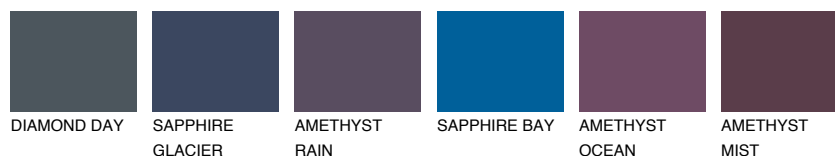

ALATAU 5 AU5

10% **TSR** 9%

Супутній кольори

Кольори

INTENSE

Для отримання додаткової інформації про штукатурки і фарби перейдіть
за посиланням www.ceresit.com

www.ceresit.ua