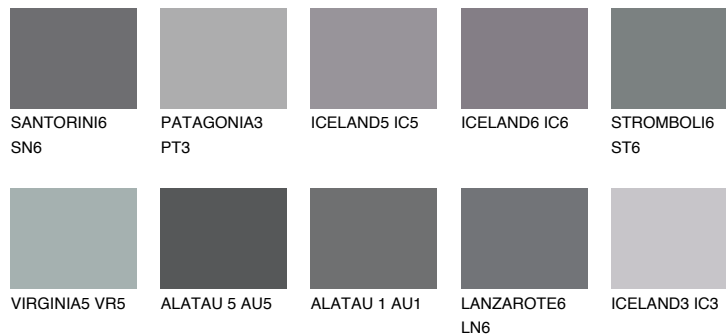

ALATAU 4 AU4

10% **TSR** 9%

Супутній кольори

Кольори

INTENSE

Для отримання додаткової інформації про штукатурки і фарби перейдіть
за посиланням www.ceresit.com

www.ceresit.ua