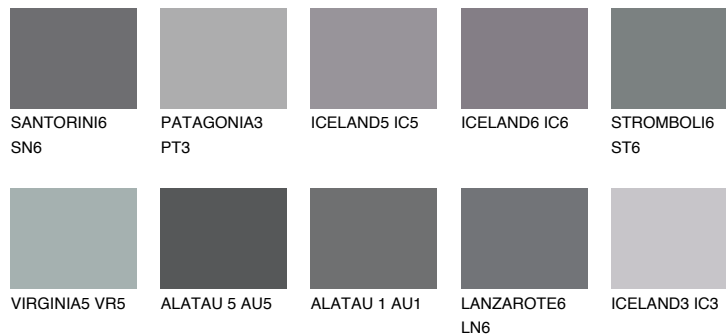

ALATAU 4 AU4

10% TSR 9%

Супутній кольори

Кольори

INTENSE

Для отримання додаткової інформації про штукатурки і фарби перейдіть
за посиланням www.ceresit.com

www.ceresit.ua