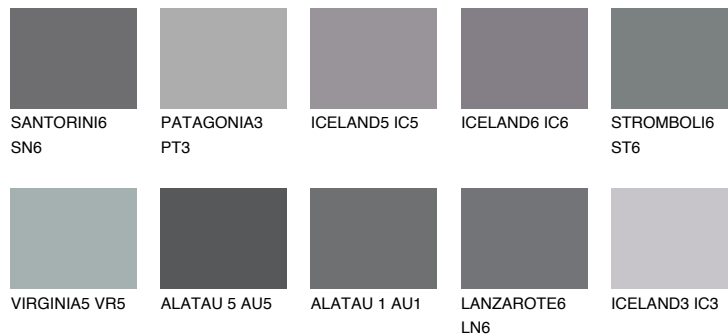

ALATAU 4 AU4

10% **TSR** 9%

Супутній кольори

Кольори

INTENSE

Для отримання додаткової інформації про штукатурки і фарби перейдіть
за посиланням www.ceresit.com

www.ceresit.ua