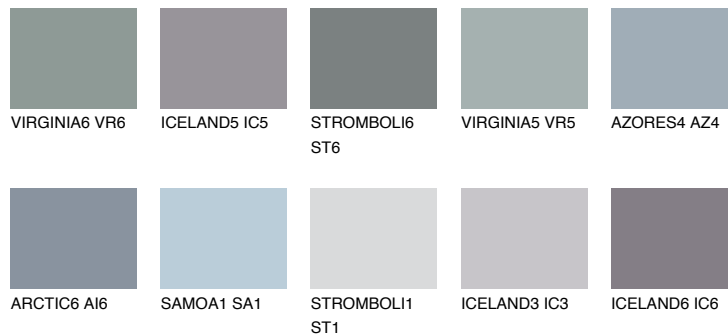

ALATAU 3 AU3

☀ 11% **TSR 10%**

Супутній кольори

Кольори

INTENSE

Для отримання додаткової інформації про штукатурки і фарби перейдіть за посиланням www.ceresit.com

www.ceresit.ua