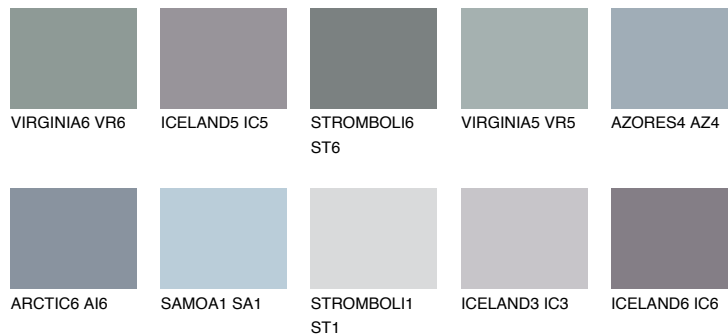

ALATAU 3 AU3

☀ 11% **TSR** 10%

Супутній кольори

Кольори

INTENSE

Для отримання додаткової інформації про штукатурки і фарби перейдіть
за посиланням www.ceresit.com

www.ceresit.ua