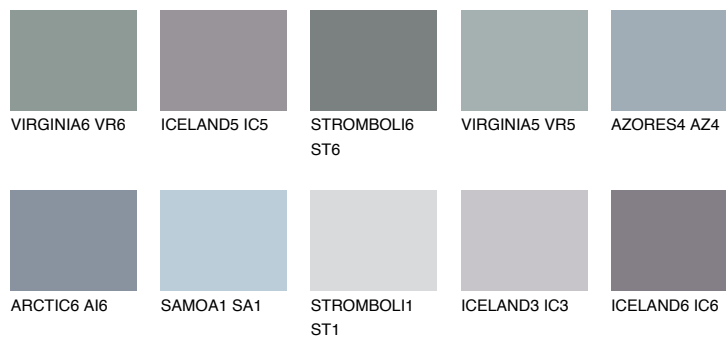

ALATAU 3 AU3

☀ 11% **TSR** 10%

Супутній кольори

Кольори

INTENSE

Для отримання додаткової інформації про штукатурки і фарби перейдіть за посиланням www.ceresit.com

www.ceresit.ua