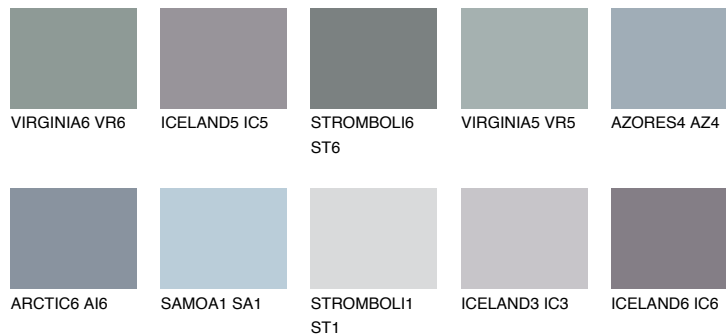

ALATAU 3 AU3

☀ 11% **TSR 10%**

Супутній кольори

Кольори

INTENSE

Для отримання додаткової інформації про штукатурки і фарби перейдіть за посиланням www.ceresit.com

www.ceresit.ua