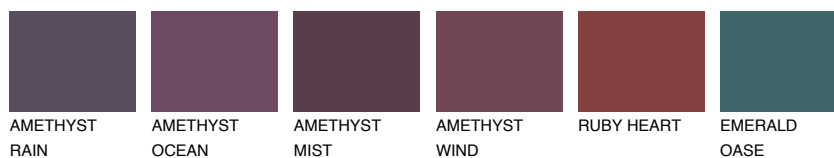

ALATAU 3 AU3

☀ 11% **TSR 10%**

Супутній кольори

Кольори

INTENSE

Для отримання додаткової інформації про штукатурки і фарби перейдіть за посиланням www.ceresit.com

www.ceresit.ua