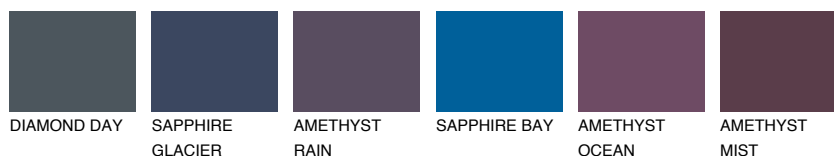

ALATAU 2 AU2

☀ 15%   **TSR** 14%

Супутній кольори

Кольори

INTENSE

Для отримання додаткової інформації про штукатурки і фарби перейдіть за посиланням www.ceresit.com

www.ceresit.ua