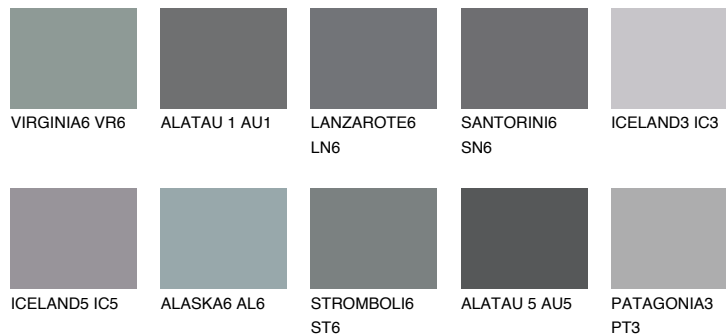

ALATAU 2 AU2

☀ 15% **TSR** 14%

Супутній кольори

Кольори

INTENSE

Для отримання додаткової інформації про штукатурки і фарби перейдіть за посиланням www.ceresit.com

www.ceresit.ua