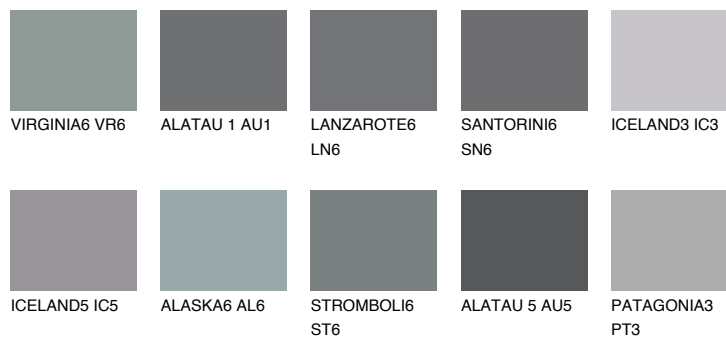

## ALATAU 2 AU2

☀ 15%    **TSR** 14%

## Супутній кольори

### Кольори