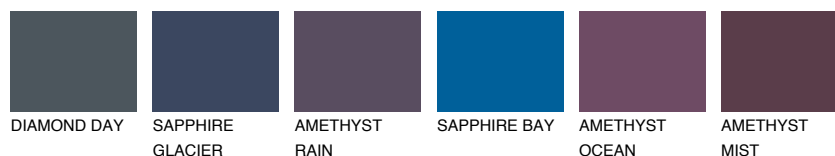

ALATAU 2 AU2

☀ 15%   **TSR** 14%

Супутній кольори

Кольори

INTENSE

Для отримання додаткової інформації про штукатурки і фарби перейдіть за посиланням www.ceresit.com

www.ceresit.ua