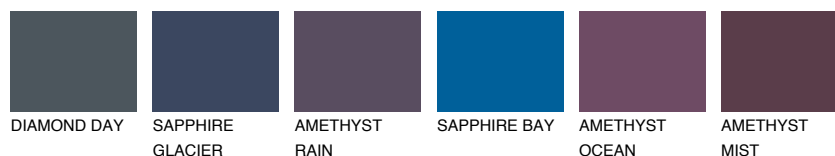

ALATAU 1 AU1

☀ 16%   **TSR** 13%

Супутній кольори

Кольори

INTENSE

Для отримання додаткової інформації про штукатурки і фарби перейдіть за посиланням www.ceresit.com

www.ceresit.ua