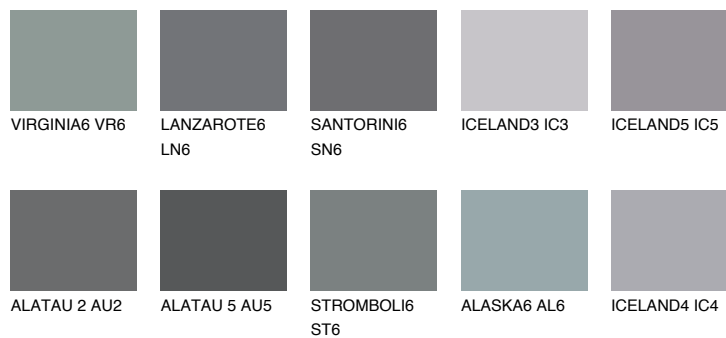

## ALATAU 1 AU1

☀ 16%    **TSR** 13%

## Супутній кольори

### Кольори