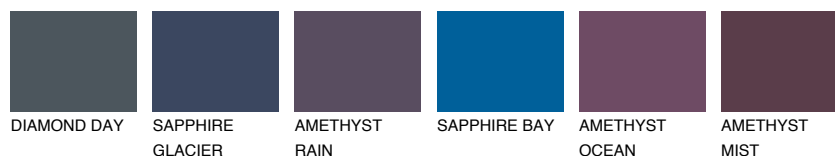

ALATAU 1 AU1

☀️ 16% **TSR** 13%

Супутній кольори

Кольори

INTENSE

Для отримання додаткової інформації про штукатурки і фарби перейдіть за посиланням www.ceresit.com

www.ceresit.ua