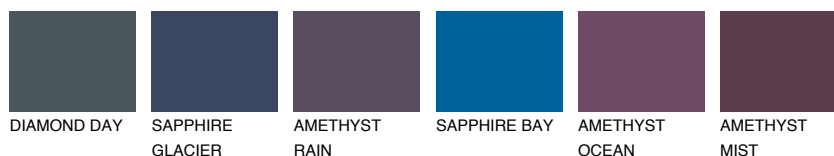

ALATAU 1 AU1

☀ 16%   **TSR** 13%

Супутній кольори

Кольори

INTENSE

Для отримання додаткової інформації про штукатурки і фарби перейдіть за посиланням www.ceresit.com

www.ceresit.ua