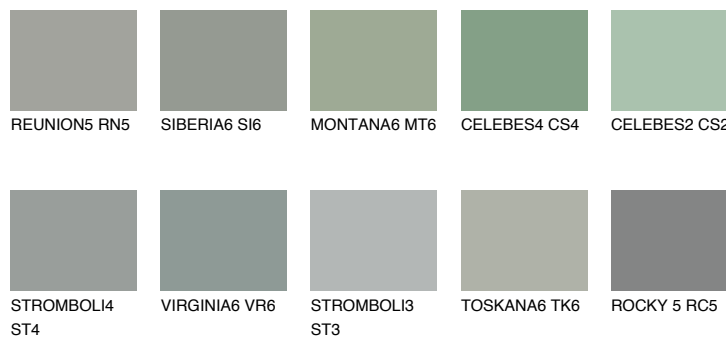

ROCKY 6 RC6

☀ 24% **TSR** 21%

Супутній кольори

Кольори

INTENSE

Для отримання додаткової інформації про штукатурки і фарби перейдіть
за посиланням www.ceresit.com

www.ceresit.ua