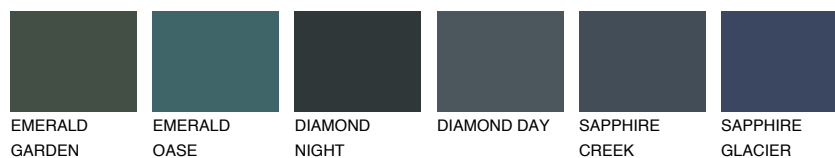

ROCKY 6 RC6

☀ 24% **TSR** 21%

Супутній кольори

Кольори

INTENSE

Для отримання додаткової інформації про штукатурки і фарби перейдіть
за посиланням www.ceresit.com

www.ceresit.ua