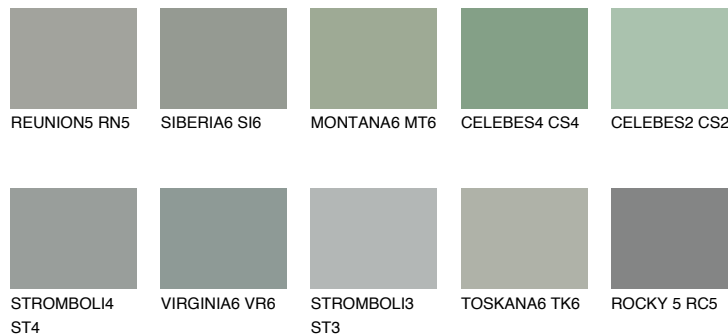

ROCKY 6 RC6

☾ 24% **TSR** 21%

Супутній кольори

Кольори

INTENSE

Для отримання додаткової інформації про штукатурки і фарби перейдіть
за посиланням www.ceresit.com

www.ceresit.ua