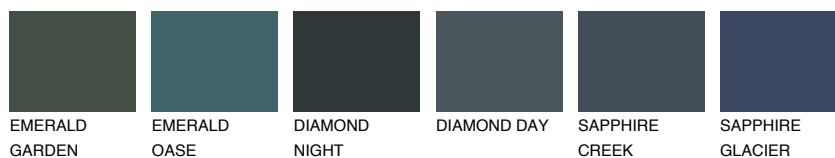

ROCKY 6 RC6

☾ 24% **TSR** 21%

Супутній кольори

Кольори

INTENSE

Для отримання додаткової інформації про штукатурки і фарби перейдіть
за посиланням www.ceresit.com

www.ceresit.ua