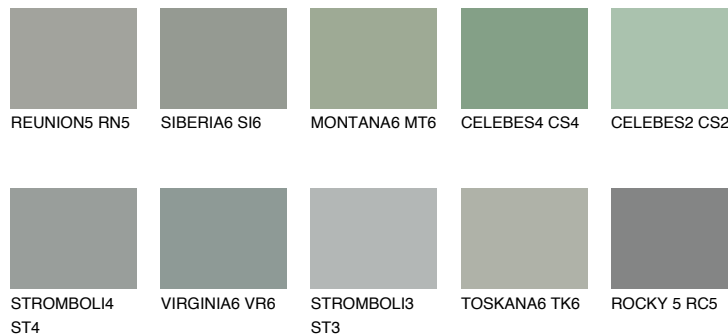

ROCKY 6 RC6

☀ 24% **TSR** 21%

Супутній кольори

Кольори

INTENSE

Для отримання додаткової інформації про штукатурки і фарби перейдіть
за посиланням www.ceresit.com

www.ceresit.ua