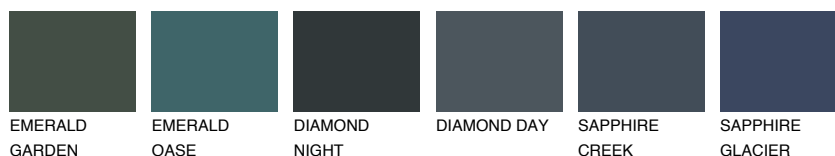

ROCKY 6 RC6

☀ 24% **TSR** 21%

Супутній кольори

Кольори

INTENSE

Для отримання додаткової інформації про штукатурки і фарби перейдіть
за посиланням www.ceresit.com

www.ceresit.ua