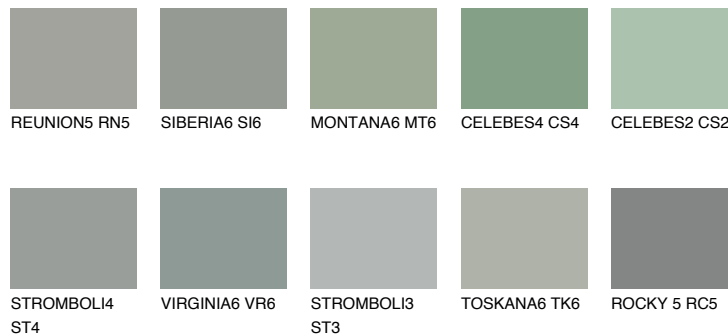

## ROCKY 6 RC6

☀ 24% **TSR** 21%

## Супутній кольори

### Кольори