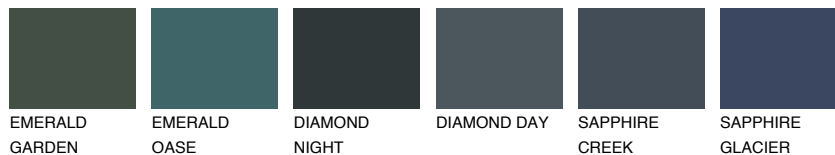

ROCKY 6 RC6

☀ 24% **TSR** 21%

Супутній кольори

Кольори

INTENSE

Для отримання додаткової інформації про штукатурки і фарби перейдіть
за посиланням www.ceresit.com

www.ceresit.ua