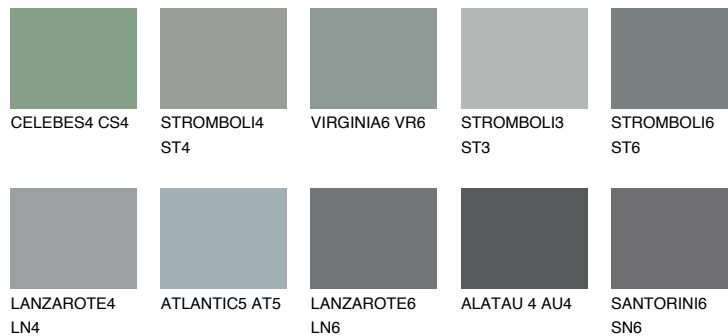

ROCKY 5 RC5

☀ 23% **TSR** 20%

Супутній кольори

Кольори

INTENSE

Для отримання додаткової інформації про штукатурки і фарби перейдіть за посиланням www.ceresit.com

www.ceresit.ua