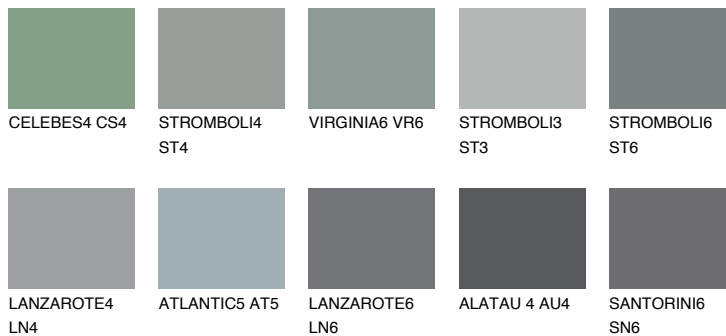

## ROCKY 5 RC5

☀ 23% **TSR** 20%

## Супутній кольори

### Кольори