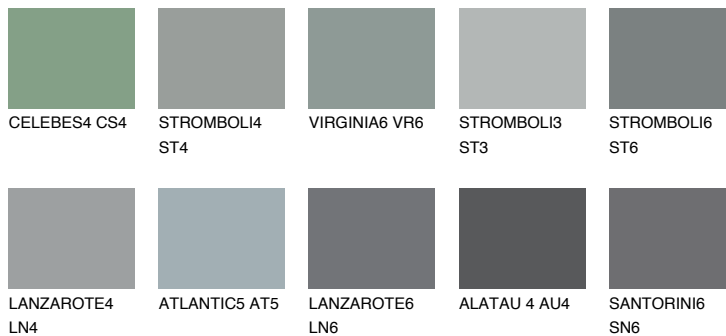

## ROCKY 5 RC5

☀ 23% **TSR** 20%

### Супутній кольори

#### Кольори