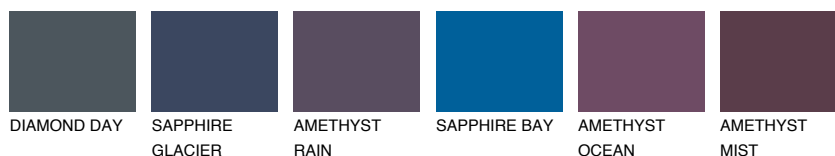

ROCKY 5 RC5

☀ 23% **TSR** 20%

Супутній кольори

Кольори

INTENSE

Для отримання додаткової інформації про штукатурки і фарби перейдіть за посиланням www.ceresit.com

www.ceresit.ua