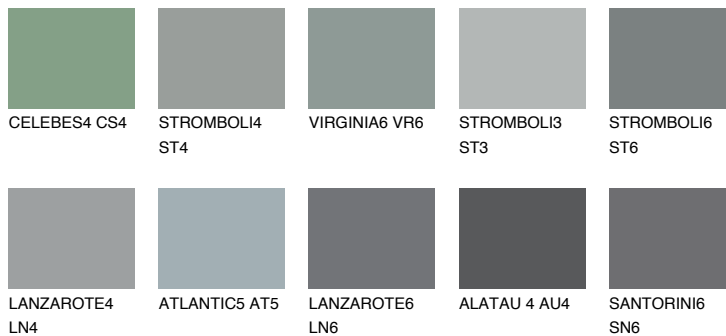

ROCKY 5 RC5

☀ 23% **TSR** 20%

Супутній кольори

Кольори

INTENSE

Для отримання додаткової інформації про штукатурки і фарби перейдіть за посиланням www.ceresit.com

www.ceresit.ua