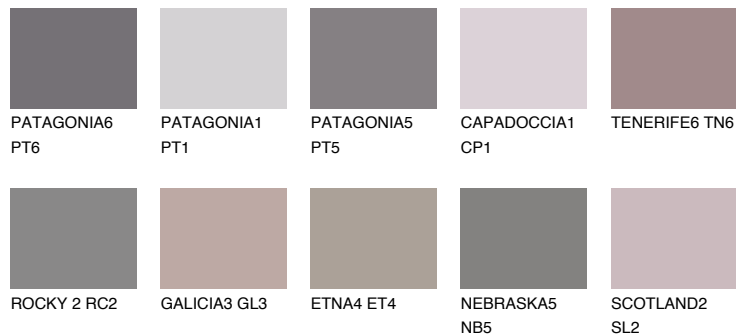

## ROCKY 4 RC4

☀ 22%    **TSR** 19%

### Супутній кольори

#### Кольори