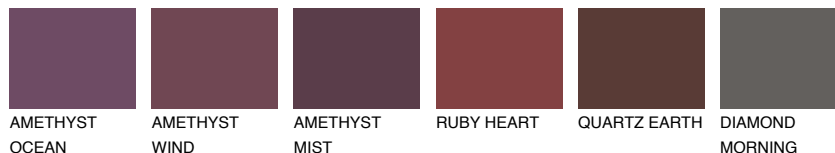

ROCKY 4 RC4

☀ 22%   **TSR** 19%

Супутній кольори

Кольори

INTENSE

Для отримання додаткової інформації про штукатурки і фарби перейдіть
за посиланням www.ceresit.com

www.ceresit.ua