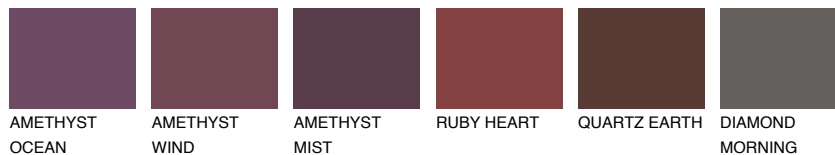

ROCKY 4 RC4

☀ 22% **TSR** 19%

Супутній кольори

Кольори

INTENSE

Для отримання додаткової інформації про штукатурки і фарби перейдіть
за посиланням www.ceresit.com

www.ceresit.ua