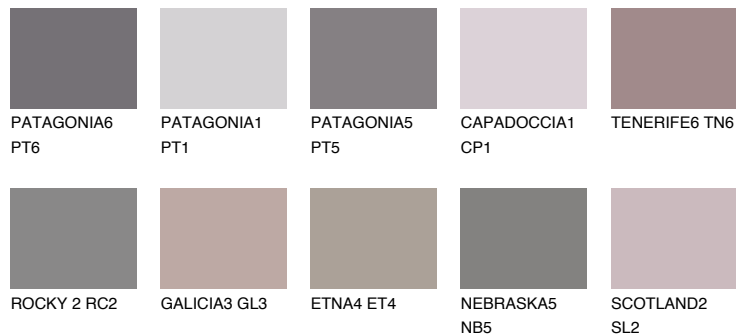

ROCKY 4 RC4

☀ 22% **TSR** 19%

Супутній кольори

Кольори

INTENSE

Для отримання додаткової інформації про штукатурки і фарби перейдіть
за посиланням www.ceresit.com

www.ceresit.ua