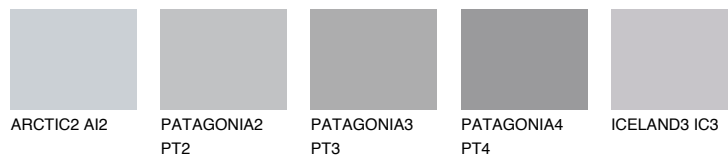

AZORES1 AZ1

65% **TSR** 65%

Супутній кольори

Кольори

INTENSE

Для отримання додаткової інформації про штукатурки і фарби перейдіть
за посиланням www.ceresit.com

www.ceresit.ua