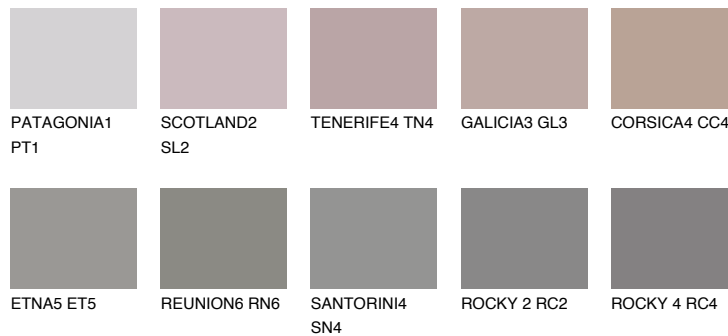

ROCKY 3 RC3

☀ 22% **TSR** 21%

Супутній кольори

Кольори

INTENSE

Для отримання додаткової інформації про штукатурки і фарби перейдіть
за посиланням www.ceresit.com

www.ceresit.ua