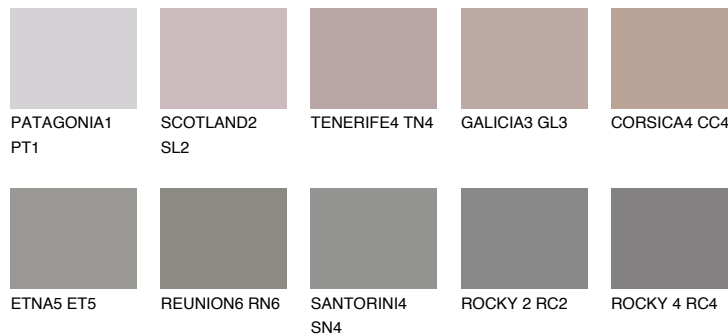

## ROCKY 3 RC3

☾ 22% **TSR** 21%

## Супутній кольори

### Кольори