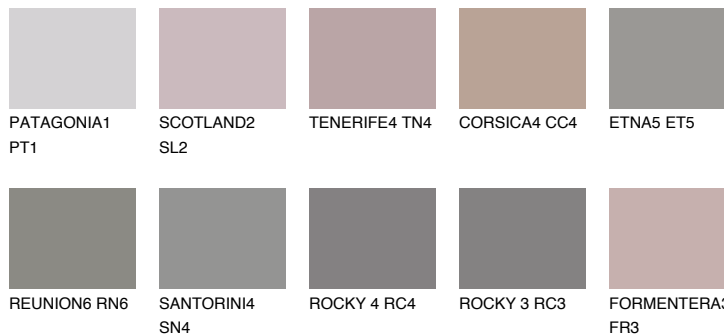

ROCKY 2 RC2

☀ 25% **TSR** 22%

Супутній кольори

Кольори

INTENSE

Для отримання додаткової інформації про штукатурки і фарби перейдіть
за посиланням www.ceresit.com

www.ceresit.ua