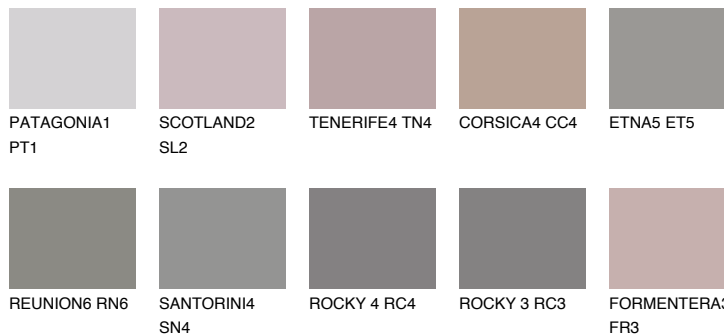

## ROCKY 2 RC2

☀ 25% **TSR** 22%

## Супутній кольори

### Кольори