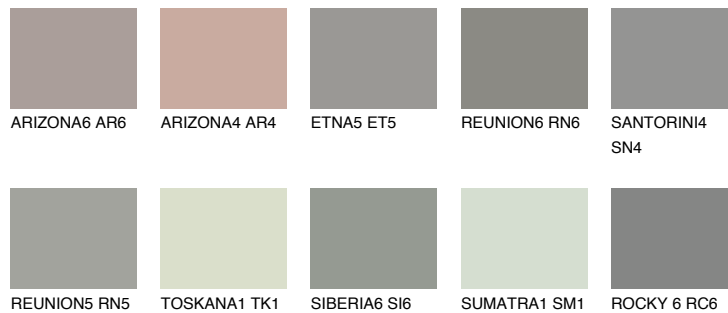

## ROCKY 1 RC1

36% **TSR** 33%

## Супутній кольори

### Кольори