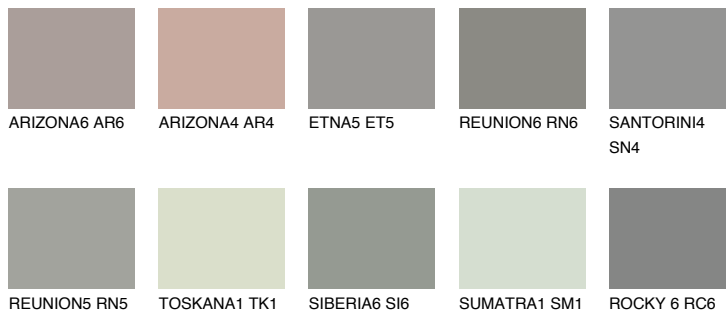

## ROCKY 1 RC1

36% **TSR** 33%

## Супутній кольори

### Кольори