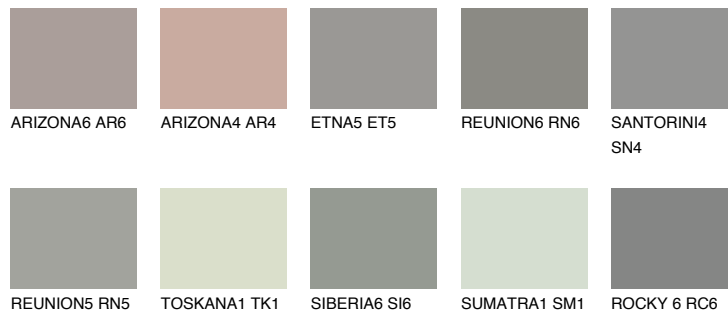

ROCKY 1 RC1

36% **TSR** 33%

Супутній кольори

Кольори

INTENSE

Для отримання додаткової інформації про штукатурки і фарби перейдіть за посиланням www.ceresit.com

www.ceresit.ua