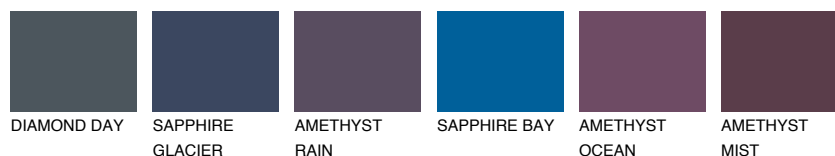

ARCTIC6 AI6

☀ 29% **TSR** 31%

Супутній кольори

Кольори

INTENSE

Для отримання додаткової інформації про штукатурки і фарби перейдіть
за посиланням www.ceresit.com

www.ceresit.ua