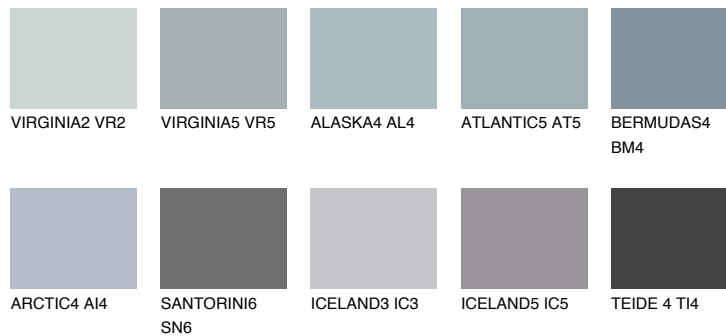

ARCTIC6 AI6

☀ 29% **TSR** 31%

Супутній кольори

Кольори

INTENSE

Для отримання додаткової інформації про штукатурки і фарби перейдіть
за посиланням www.ceresit.com

www.ceresit.ua