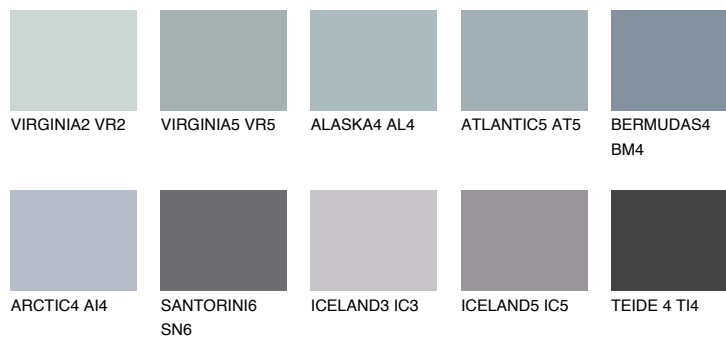

ARCTIC6 AI6

☀ 29% **TSR** 31%

Супутній кольори

Кольори

INTENSE

Для отримання додаткової інформації про штукатурки і фарби перейдіть
за посиланням www.ceresit.com

www.ceresit.ua