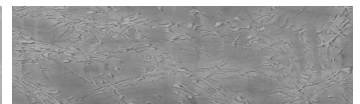

Rain texture in Tokyo Graphite colour

Ефект "Бетон"

Sand texture in Tokyo Graphite colour

Winter texture in Sydney Light colour

Ocean texture in Chicago Grey colour

Desert texture in Tokyo Graphite colour

Snow texture in Sydney Light colour

Cloud texture in Chicago Grey colour

Autumn texture in Chicago Grey and
Tokyo Graphite colours

Frost texture in Tokyo Graphite and
Sydney Light colours

Wave texture in Chicago Grey colour

Wind texture in Chicago Grey colour

Ice texture in Sydney Light colour

Lake texture in Sydney Light colour

Для отримання додаткової інформації про штукатурки і фарби перейдіть
за посиланням www.ceresit.com

www.ceresit.ua

Storm texture in Tokyo Graphite and Sydney Light colours

Rock texture in Sydney Light and Tokyo Graphite colours

Для отримання додаткової інформації про штукатурки і фарби перейдіть
за посиланням www.ceresit.com

www.ceresit.ua

*Представлені кольори призначені для штукатурок та фарб, запропонованих компанією Ceresit. Через використання цифрових технологій представлені кольори можуть не відповідати оригінальним, тому їх не можна розглядати як достовірне відображення кольору. Ми рекомендуємо перевірити справжні зразки кольорів.