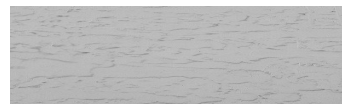

Rain texture in Tokyo Graphite colour

Ефект "Бетон"

Sand texture in Tokyo Graphite colour

Winter texture in Sydney Light colour

Ocean texture in Chicago Grey colour

Desert texture in Tokyo Graphite colour

Snow texture in Sydney Light colour

Cloud texture in Chicago Grey colour

Autumn texture in Chicago Grey and
Tokyo Graphite colours

Frost texture in Tokyo Graphite and
Sydney Light colours

Wave texture in Chicago Grey colour

Wind texture in Chicago Grey colour

Ice texture in Sydney Light colour

Lake texture in Sydney Light colour

Для отримання додаткової інформації про штукатурки і фарби перейдіть
за посиланням www.ceresit.com

www.ceresit.ua

Storm texture in Tokyo Graphite and Sydney Light colours

Rock texture in Sydney Light and Tokyo Graphite colours

Для отримання додаткової інформації про штукатурки і фарби перейдіть
за посиланням www.ceresit.com

www.ceresit.ua

*Представлені кольори призначені для штукатурок та фарб, запропонованих компанією Ceresit. Через використання цифрових технологій представлені кольори можуть не відповідати оригінальним, тому їх не можна розглядати як достовірне відображення кольору. Ми рекомендуємо перевірити справжні зразки кольорів.