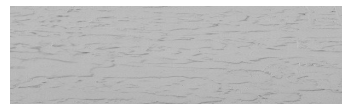

Rain texture in Tokyo Graphite colour

Ефект "Бетон"

Sand texture in Tokyo Graphite colour

Winter texture in Sydney Light colour

Ocean texture in Chicago Grey colour

Desert texture in Tokyo Graphite colour

Snow texture in Sydney Light colour

Cloud texture in Chicago Grey colour

Autumn texture in Chicago Grey and Tokyo Graphite colours

Frost texture in Tokyo Graphite and Sydney Light colours

Wave texture in Chicago Grey colour

Wind texture in Chicago Grey colour

Ice texture in Sydney Light colour

Lake texture in Sydney Light colour

Для отримання додаткової інформації про штукатурки і фарби перейдіть
за посиланням www.ceresit.com

www.ceresit.ua

Storm texture in Tokyo Graphite and Sydney Light colours

Rock texture in Sydney Light and Tokyo Graphite colours

Для отримання додаткової інформації про штукатурки і фарби перейдіть
за посиланням www.ceresit.com

www.ceresit.ua

*Представлені кольори призначені для штукатурок та фарб, запропонованих компанією Ceresit. Через використання цифрових технологій представлені кольори можуть не відповідати оригінальним, тому їх не можна розглядати як достовірне відображення кольору. Ми рекомендуємо перевірити справжні зразки кольорів.