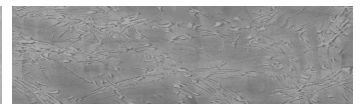

Rain texture in Tokyo Graphite colour

Ефект "Бетон"

Sand texture in Tokyo Graphite colour

Winter texture in Sydney Light colour

Ocean texture in Chicago Grey colour

Desert texture in Tokyo Graphite colour

Snow texture in Sydney Light colour

Cloud texture in Chicago Grey colour

Autumn texture in Chicago Grey and Tokyo Graphite colours

Frost texture in Tokyo Graphite and Sydney Light colours

Wave texture in Chicago Grey colour

Wind texture in Chicago Grey colour

Ice texture in Sydney Light colour

Lake texture in Sydney Light colour

Для отримання додаткової інформації про штукатурки і фарби перейдіть
за посиланням www.ceresit.com

www.ceresit.ua

Storm texture in Tokyo Graphite and Sydney Light colours

Rock texture in Sydney Light and Tokyo Graphite colours

Для отримання додаткової інформації про штукатурки і фарби перейдіть
за посиланням www.ceresit.com

www.ceresit.ua

*Представлені кольори призначені для штукатурок та фарб, запропонованих компанією Ceresit. Через використання цифрових технологій представлені кольори можуть не відповідати оригінальним, тому їх не можна розглядати як достовірне відображення кольору. Ми рекомендуємо перевірити справжні зразки кольорів.