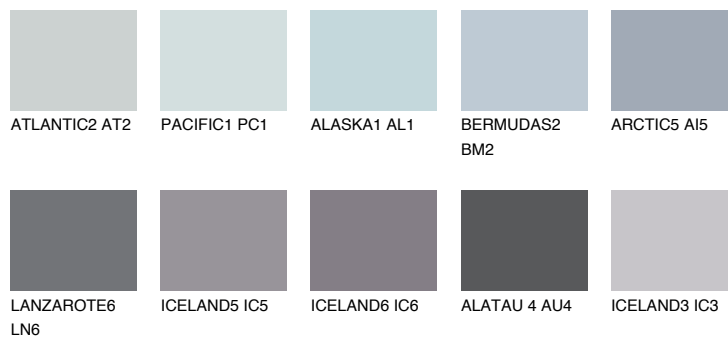

ARCTIC4 AI4

51% TSR 54%

Супутній кольори

Кольори

INTENSE

Для отримання додаткової інформації про штукатурки і фарби перейдіть
за посиланням www.ceresit.com

www.ceresit.ua