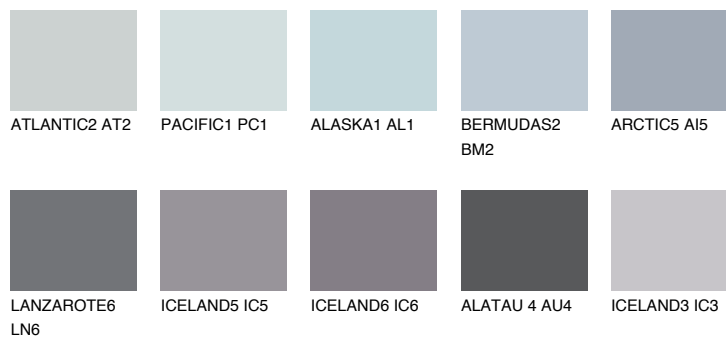

## ARCTIC4 AI4

51% TSR 54%

## Супутній кольори

### Кольори