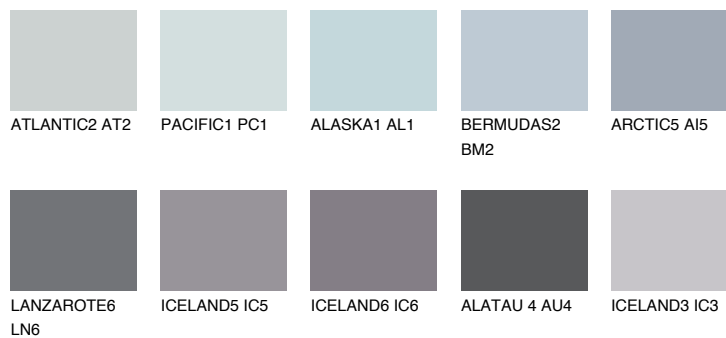

ARCTIC4 AI4

51% **TSR** 54%

Супутній кольори

Кольори

INTENSE

Для отримання додаткової інформації про штукатурки і фарби перейдіть
за посиланням www.ceresit.com

www.ceresit.ua