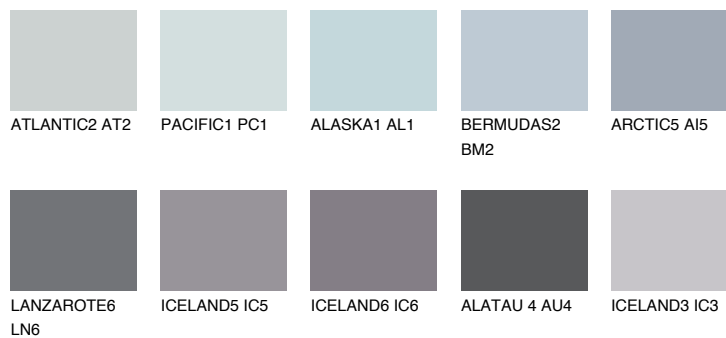

## ARCTIC4 AI4

51% **TSR** 54%

## Супутній кольори

### Кольори