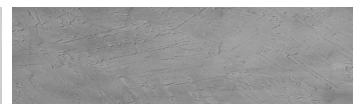

### Ефект "Бетон"

Sand texture in Tokyo Graphite colour

Winter texture in Sydney Light colour

Ocean texture in Chicago Grey colour

Desert texture in Tokyo Graphite colour

Snow texture in Sydney Light colour

Cloud texture in Chicago Grey colour

Autumn texture in Chicago Grey and  
Tokyo Graphite colours

Frost texture in Tokyo Graphite and  
Sydney Light colours

Wave texture in Chicago Grey colour

Wind texture in Chicago Grey colour

Ice texture in Sydney Light colour

Storm texture in Tokyo Graphite and  
Sydney Light colours

Для отримання додаткової інформації про штукатурки і фарби перейдіть  
за посиланням [www.ceresit.com](http://www.ceresit.com)