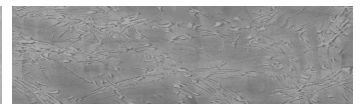

Wind texture in Chicago Grey colour

Ефект "Бетон"

Sand texture in Tokyo Graphite colour

Winter texture in Sydney Light colour

Ocean texture in Chicago Grey colour

Desert texture in Tokyo Graphite colour

Snow texture in Sydney Light colour

Cloud texture in Chicago Grey colour

Autumn texture in Chicago Grey and
Tokyo Graphite colours

Frost texture in Tokyo Graphite and
Sydney Light colours

Wave texture in Chicago Grey colour

Ice texture in Sydney Light colour

Lake texture in Sydney Light colour

Storm texture in Tokyo Graphite and
Sydney Light colours

Для отримання додаткової інформації про штукатурки і фарби перейдіть
за посиланням www.ceresit.com

www.ceresit.ua

Rock texture in Sydney Light and Tokyo Graphite colours

Rain texture in Tokyo Graphite colour

Для отримання додаткової інформації про штукатурки і фарби перейдіть
за посиланням www.ceresit.com

www.ceresit.ua