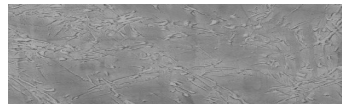

**Autumn texture in  
Chicago Grey and  
Tokyo Graphite  
colours**

## Ефект "Бетон"

Sand texture in Tokyo Graphite colour

Winter texture in Sydney Light colour

Ocean texture in Chicago Grey colour

Desert texture in Tokyo Graphite colour

Snow texture in Sydney Light colour

Cloud texture in Chicago Grey colour

Frost texture in Tokyo Graphite and  
Sydney Light colours

Wave texture in Chicago Grey colour

Для отримання додаткової інформації про штукатурки і фарби перейдіть  
за посиланням [www.ceresit.com](http://www.ceresit.com)

[www.ceresit.ua](http://www.ceresit.ua)

Wind texture in Chicago Grey colour

Ice texture in Sydney Light colour

Lake texture in Sydney Light colour

Storm texture in Tokyo Graphite and Sydney Light colours

Rock texture in Sydney Light and Tokyo Graphite colours