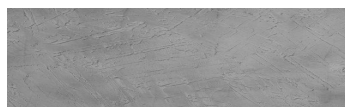

**Desert texture in
Tokyo Graphite
colour**

Ефект "Бетон"

Sand texture in Tokyo Graphite colour

Winter texture in Sydney Light colour

Ocean texture in Chicago Grey colour

Snow texture in Sydney Light colour

Cloud texture in Chicago Grey colour

Autumn texture in Chicago Grey and
Tokyo Graphite colours

Frost texture in Tokyo Graphite and
Sydney Light colours

Wave texture in Chicago Grey colour

Для отримання додаткової інформації про штукатурки і фарби перейдіть
за посиланням www.ceresit.com

www.ceresit.ua

Wind texture in Chicago Grey colour

Ice texture in Sydney Light colour

Lake texture in Sydney Light colour

Storm texture in Tokyo Graphite and Sydney Light colours

Rock texture in Sydney Light and Tokyo Graphite colours

Rain texture in Tokyo Graphite colour

Для отримання додаткової інформації про штукатурки і фарби перейдіть
за посиланням www.ceresit.com

www.ceresit.ua

*Представлені кольори призначені для штукатурок та фарб, запропонованих компанією Ceresit. Через використання цифрових технологій представлені кольори можуть не відповідати оригінальним, тому їх не можна розглядати як достовірне відображення кольору. Ми рекомендуємо перевірити справжні зразки кольорів.