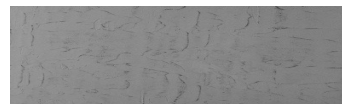

Ocean texture in Chicago Grey colour

Ефект "Бетон"

Sand texture in Tokyo Graphite colour

Winter texture in Sydney Light colour

Desert texture in Tokyo Graphite colour

Snow texture in Sydney Light colour

Cloud texture in Chicago Grey colour

Autumn texture in Chicago Grey and
Tokyo Graphite colours

Frost texture in Tokyo Graphite and
Sydney Light colours

Wave texture in Chicago Grey colour

Wind texture in Chicago Grey colour

Ice texture in Sydney Light colour

Lake texture in Sydney Light colour

Storm texture in Tokyo Graphite and
Sydney Light colours

Для отримання додаткової інформації про штукатурки і фарби перейдіть
за посиланням www.ceresit.com

www.ceresit.ua

Rock texture in Sydney Light and Tokyo Graphite colours

Rain texture in Tokyo Graphite colour

Для отримання додаткової інформації про штукатурки і фарби перейдіть
за посиланням www.ceresit.com

www.ceresit.ua