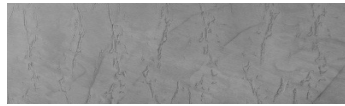

Winter texture in Sydney Light colour

Ефект "Бетон"

Sand texture in Tokyo Graphite colour

Ocean texture in Chicago Grey colour

Desert texture in Tokyo Graphite colour

Snow texture in Sydney Light colour

Cloud texture in Chicago Grey colour

Autumn texture in Chicago Grey and
Tokyo Graphite colours

Frost texture in Tokyo Graphite and
Sydney Light colours

Wave texture in Chicago Grey colour

Wind texture in Chicago Grey colour

Ice texture in Sydney Light colour

Lake texture in Sydney Light colour

Storm texture in Tokyo Graphite and
Sydney Light colours

Для отримання додаткової інформації про штукатурки і фарби перейдіть
за посиланням www.ceresit.com

www.ceresit.ua

Rock texture in Sydney Light and Tokyo Graphite colours

Rain texture in Tokyo Graphite colour

Для отримання додаткової інформації про штукатурки і фарби перейдіть
за посиланням www.ceresit.com

www.ceresit.ua