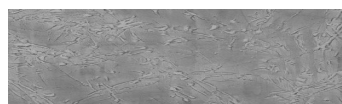

Winter texture in Sydney Light colour

Ефект "Бетон"

Sand texture in Tokyo Graphite colour

Ocean texture in Chicago Grey colour

Desert texture in Tokyo Graphite colour

Snow texture in Sydney Light colour

Cloud texture in Chicago Grey colour

Autumn texture in Chicago Grey and
Tokyo Graphite colours

Frost texture in Tokyo Graphite and
Sydney Light colours

Wave texture in Chicago Grey colour

Wind texture in Chicago Grey colour

Ice texture in Sydney Light colour

Lake texture in Sydney Light colour

Storm texture in Tokyo Graphite and
Sydney Light colours

Для отримання додаткової інформації про штукатурки і фарби перейдіть
за посиланням www.ceresit.com

www.ceresit.ua

Rock texture in Sydney Light and Tokyo Graphite colours

Rain texture in Tokyo Graphite colour

Для отримання додаткової інформації про штукатурки і фарби перейдіть
за посиланням www.ceresit.com

www.ceresit.ua