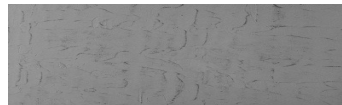

**Sand texture in
Tokyo Graphite
colour**

Ефект "Бетон"

Winter texture in Sydney Light colour

Ocean texture in Chicago Grey colour

Desert texture in Tokyo Graphite colour

Snow texture in Sydney Light colour

Cloud texture in Chicago Grey colour

Autumn texture in Chicago Grey and
Tokyo Graphite colours

Frost texture in Tokyo Graphite and
Sydney Light colours

Wave texture in Chicago Grey colour

Для отримання додаткової інформації про штукатурки і фарби перейдіть
за посиланням www.ceresit.com