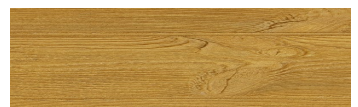

**DarkBrown****Ефект "Дерево"**

Irish Oak

White Birch

Silver Grey

Bengal Teak

Kongo Wenge

Steel Grey

Light Beige

Norway Pine

Africa Ebony

Iberia Pine

Canada Walnut

Для отримання додаткової інформації про штукатурки і фарби перейдіть
за посиланням www.ceresit.com

www.ceresit.ua

*Представлені кольори призначені для штукатурок та фарб, запропонованих компанією Ceresit. Через використання цифрових технологій представлені кольори можуть не відповідати оригінальним, тому їх не можна розглядати як достовірне відображення кольору. Ми рекомендуємо перевірити справжні зразки кольорів.