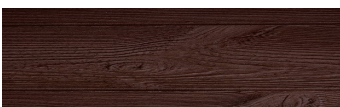

**DarkBrown****Ефект "Дерево"**

Irish Oak

White Birch

Silver Grey

Bengal Teak

Kongo Wenge

Steel Grey

Light Beige

Norway Pine

Africa Ebony

Iberia Pine

Canada Walnut

Для отримання додаткової інформації про штукатурки і фарби перейдіть
за посиланням www.ceresit.com

www.ceresit.ua

*Представлені кольори призначені для штукатурок та фарб, запропонованих компанією Ceresit. Через використання цифрових технологій представлені кольори можуть не відповідати оригінальним, тому їх не можна розглядати як достовірне відображення кольору. Ми рекомендуємо перевірити справжні зразки кольорів.