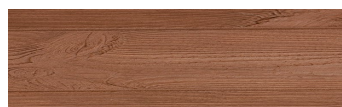

**DarkBrown****Ефект "Дерево"**

Irish Oak

White Birch

Silver Grey

Bengal Teak

Kongo Wenge

Steel Grey

Light Beige

Norway Pine

Africa Ebony

Iberia Pine

Canada Walnut

Для отримання додаткової інформації про штукатурки і фарби перейдіть
за посиланням www.ceresit.com

www.ceresit.ua

*Представлені кольори призначені для штукатурок та фарб, запропонованих компанією Ceresit. Через використання цифрових технологій представлені кольори можуть не відповідати оригінальним, тому їх не можна розглядати як достовірне відображення кольору. Ми рекомендуємо перевірити справжні зразки кольорів.