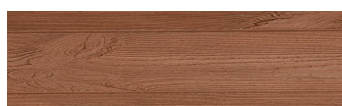

**Iberia Pine****Ефект "Дерево"**

Irish Oak

White Birch

Silver Grey

Bengal Teak

Kongo Wenge

Steel Grey

Light Beige

Norway Pine

Africa Ebony

Dark Brown

Canada Walnut

Для отримання додаткової інформації про штукатурки і фарби перейдіть  
за посиланням [www.ceresit.com](http://www.ceresit.com)

[www.ceresit.ua](http://www.ceresit.ua)