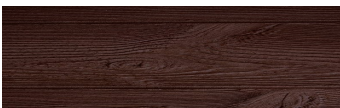

Інформація про колір

Iberia Pine

Ефект "Дерево"

Irish Oak

White Birch

Silver Grey

Bengal Teak

Kongo Wenge

Steel Grey

Light Beige

Norway Pine

Africa Ebony

Dark Brown

Canada Walnut

Для отримання додаткової інформації про штукатурки і фарби перейдіть за посиланням www.ceresit.com

www.ceresit.ua