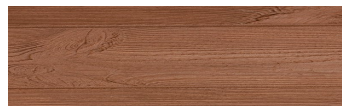

Інформація про колір

Iberia Pine

Ефект "Дерево"

Irish Oak

White Birch

Silver Grey

Bengal Teak

Kongo Wenge

Steel Grey

Light Beige

Norway Pine

Africa Ebony

Dark Brown

Canada Walnut

Для отримання додаткової інформації про штукатурки і фарби перейдіть за посиланням www.ceresit.com

www.ceresit.ua