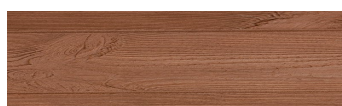

Africa Ebony

Ефект "Дерево"

Irish Oak

White Birch

Silver Grey

Bengal Teak

Kongo Wenge

Steel Grey

Light Beige

Norway Pine

Iberia Pine

Dark Brown

Canada Walnut

Для отримання додаткової інформації про штукатурки і фарби перейдіть
за посиланням www.ceresit.com

www.ceresit.ua

*Представлені кольори призначені для штукатурок та фарб, запропонованих компанією Ceresit. Через використання цифрових технологій представлені кольори можуть не відповідати оригінальним, тому їх не можна розглядати як достовірне відображення кольору. Ми рекомендуємо перевірити справжні зразки кольорів.