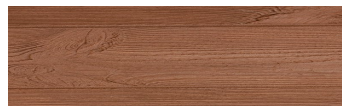

Norway Pine

Ефект "Дерево"

Irish Oak

White Birch

Silver Grey

Bengal Teak

Kongo Wenge

Steel Grey

Light Beige

Africa Ebony

Iberia Pine

Dark Brown

Canada Walnut

Для отримання додаткової інформації про штукатурки і фарби перейдіть
за посиланням www.ceresit.com

www.ceresit.ua

*Представлені кольори призначені для штукатурок та фарб, запропонованих компанією Ceresit. Через використання цифрових технологій представлені кольори можуть не відповідати оригінальним, тому їх не можна розглядати як достовірне відображення кольору. Ми рекомендуємо перевірити справжні зразки кольорів.