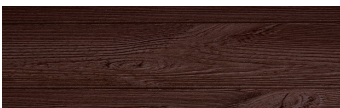

Norway Pine

Ефект "Дерево"

Irish Oak

White Birch

Silver Grey

Bengal Teak

Kongo Wenge

Steel Grey

Light Beige

Africa Ebony

Iberia Pine

Dark Brown

Canada Walnut

Для отримання додаткової інформації про штукатурки і фарби перейдіть
за посиланням www.ceresit.com

www.ceresit.ua

*Представлені кольори призначені для штукатурок та фарб, запропонованих компанією Ceresit. Через використання цифрових технологій представлені кольори можуть не відповідати оригінальним, тому їх не можна розглядати як достовірне відображення кольору. Ми рекомендуємо перевірити справжні зразки кольорів.